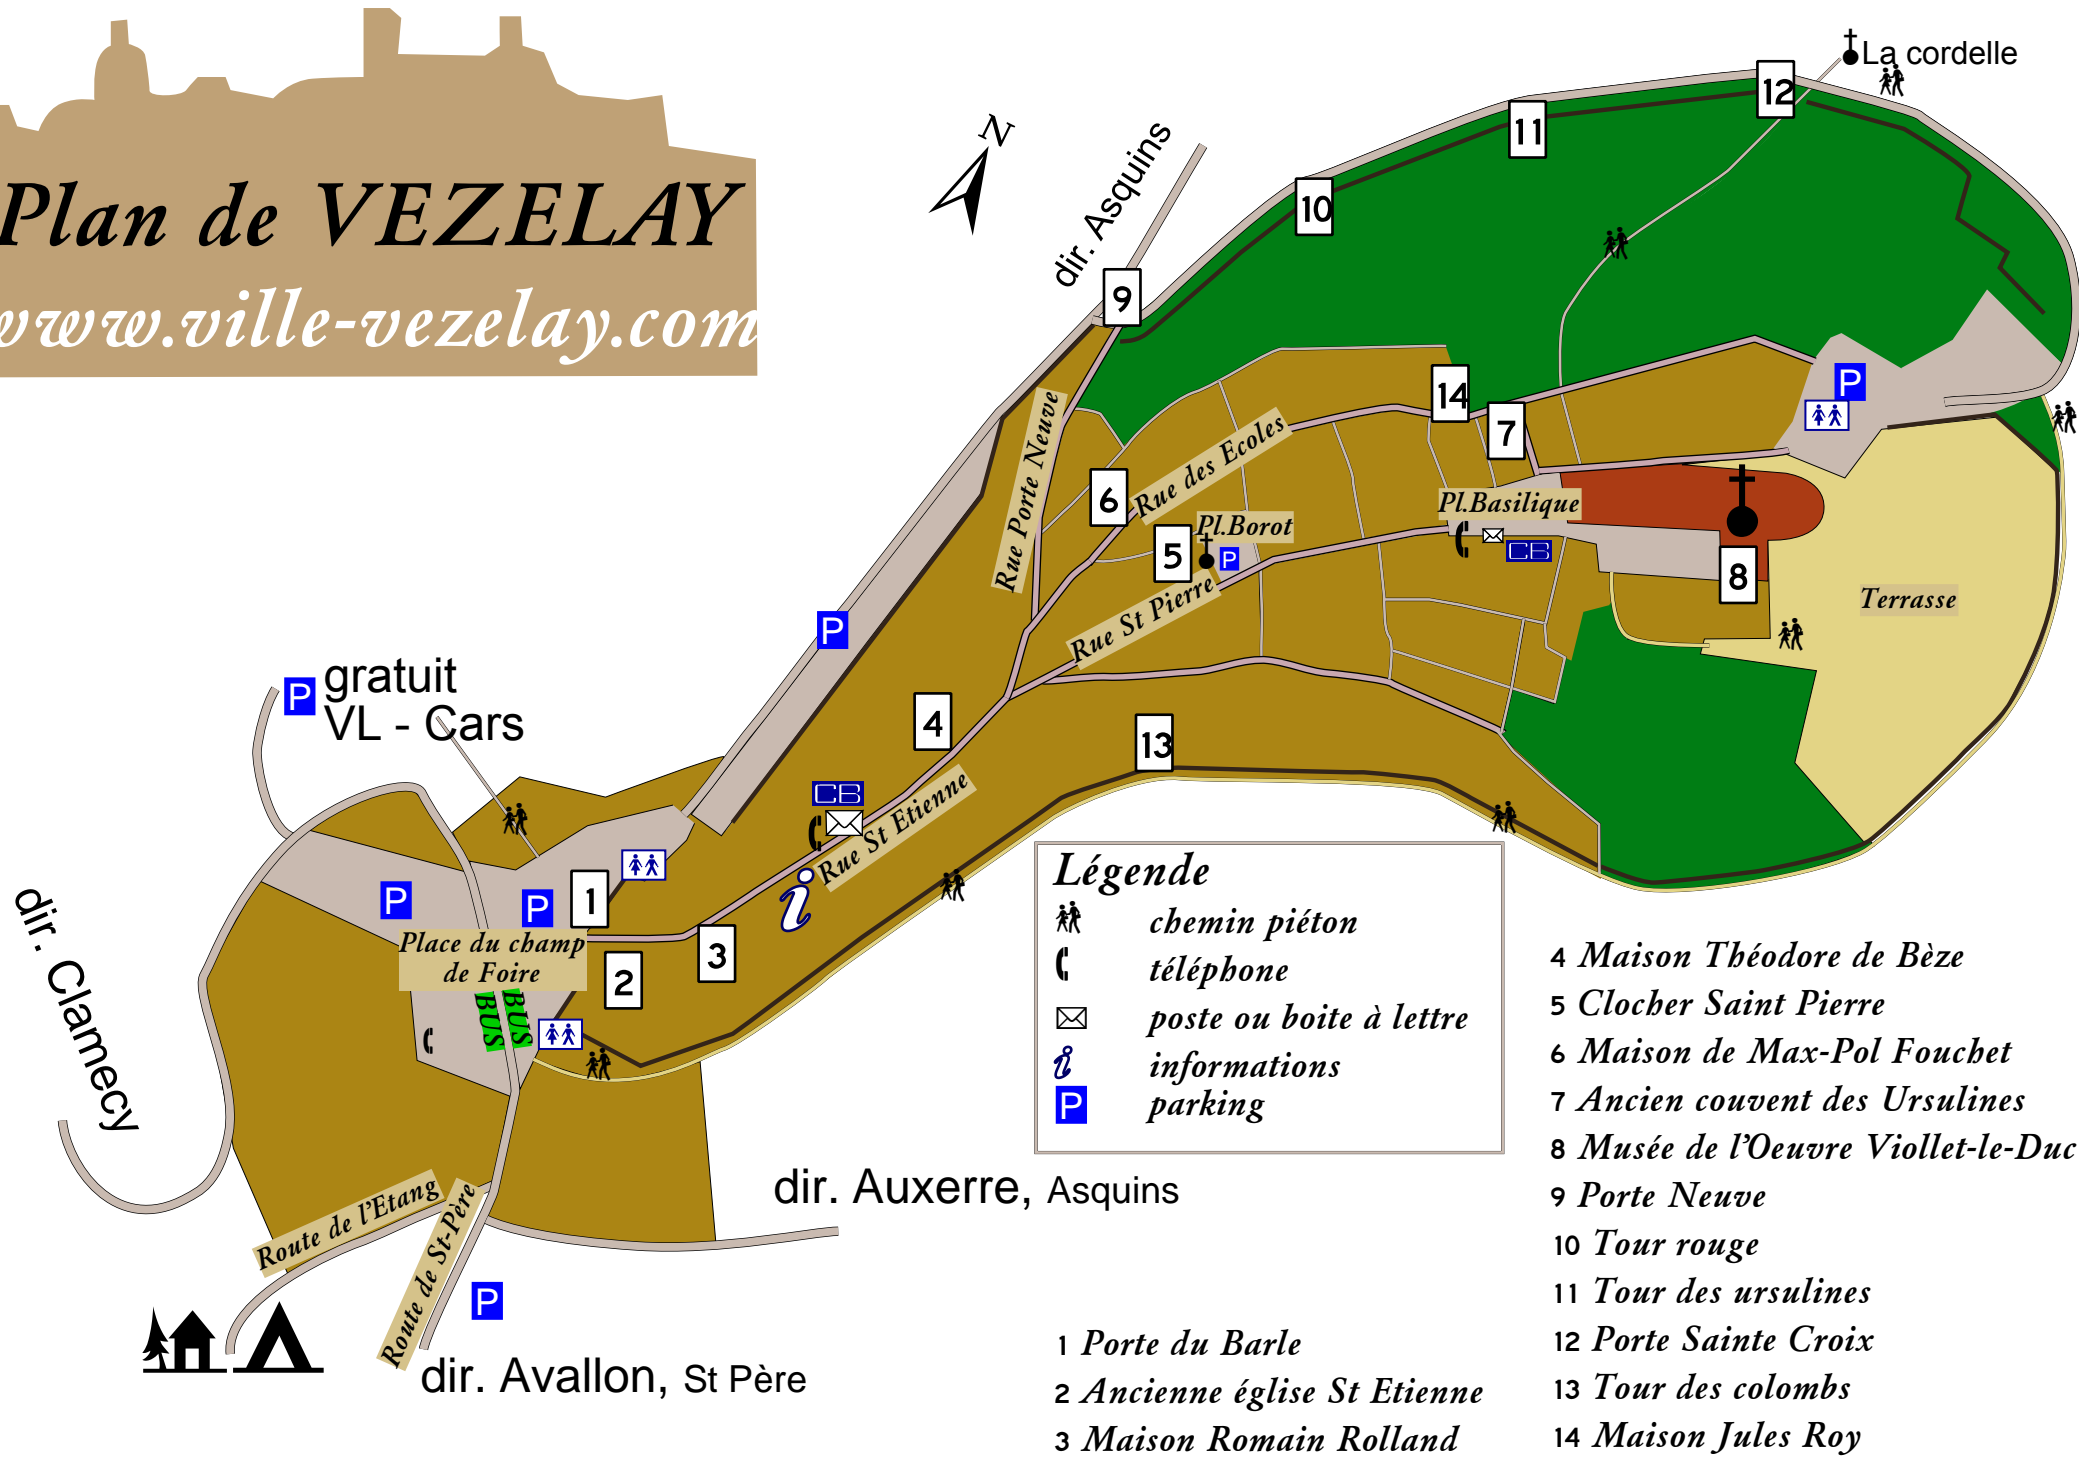

Plan de VEZELAY

www.ville-vezelay.com

Légende

- chemin piéton
- téléphone
- poste ou boîte à lettre
- informations
- parking

- 4 Maison Théodore de Bèze
- 5 Clocher Saint Pierre
- 6 Maison de Max-Pol Fouchet
- 7 Ancien couvent des Ursulines
- 8 Musée de l'Oeuvre Viollet-le-Duc
- 9 Porte Neuve
- 10 Tour rouge
- 11 Tour des ursulines
- 12 Porte Sainte Croix
- 13 Tour des colombs
- 14 Maison Jules Roy

- 1 Porte du Barle
- 2 Ancienne église St Etienne
- 3 Maison Romain Rolland